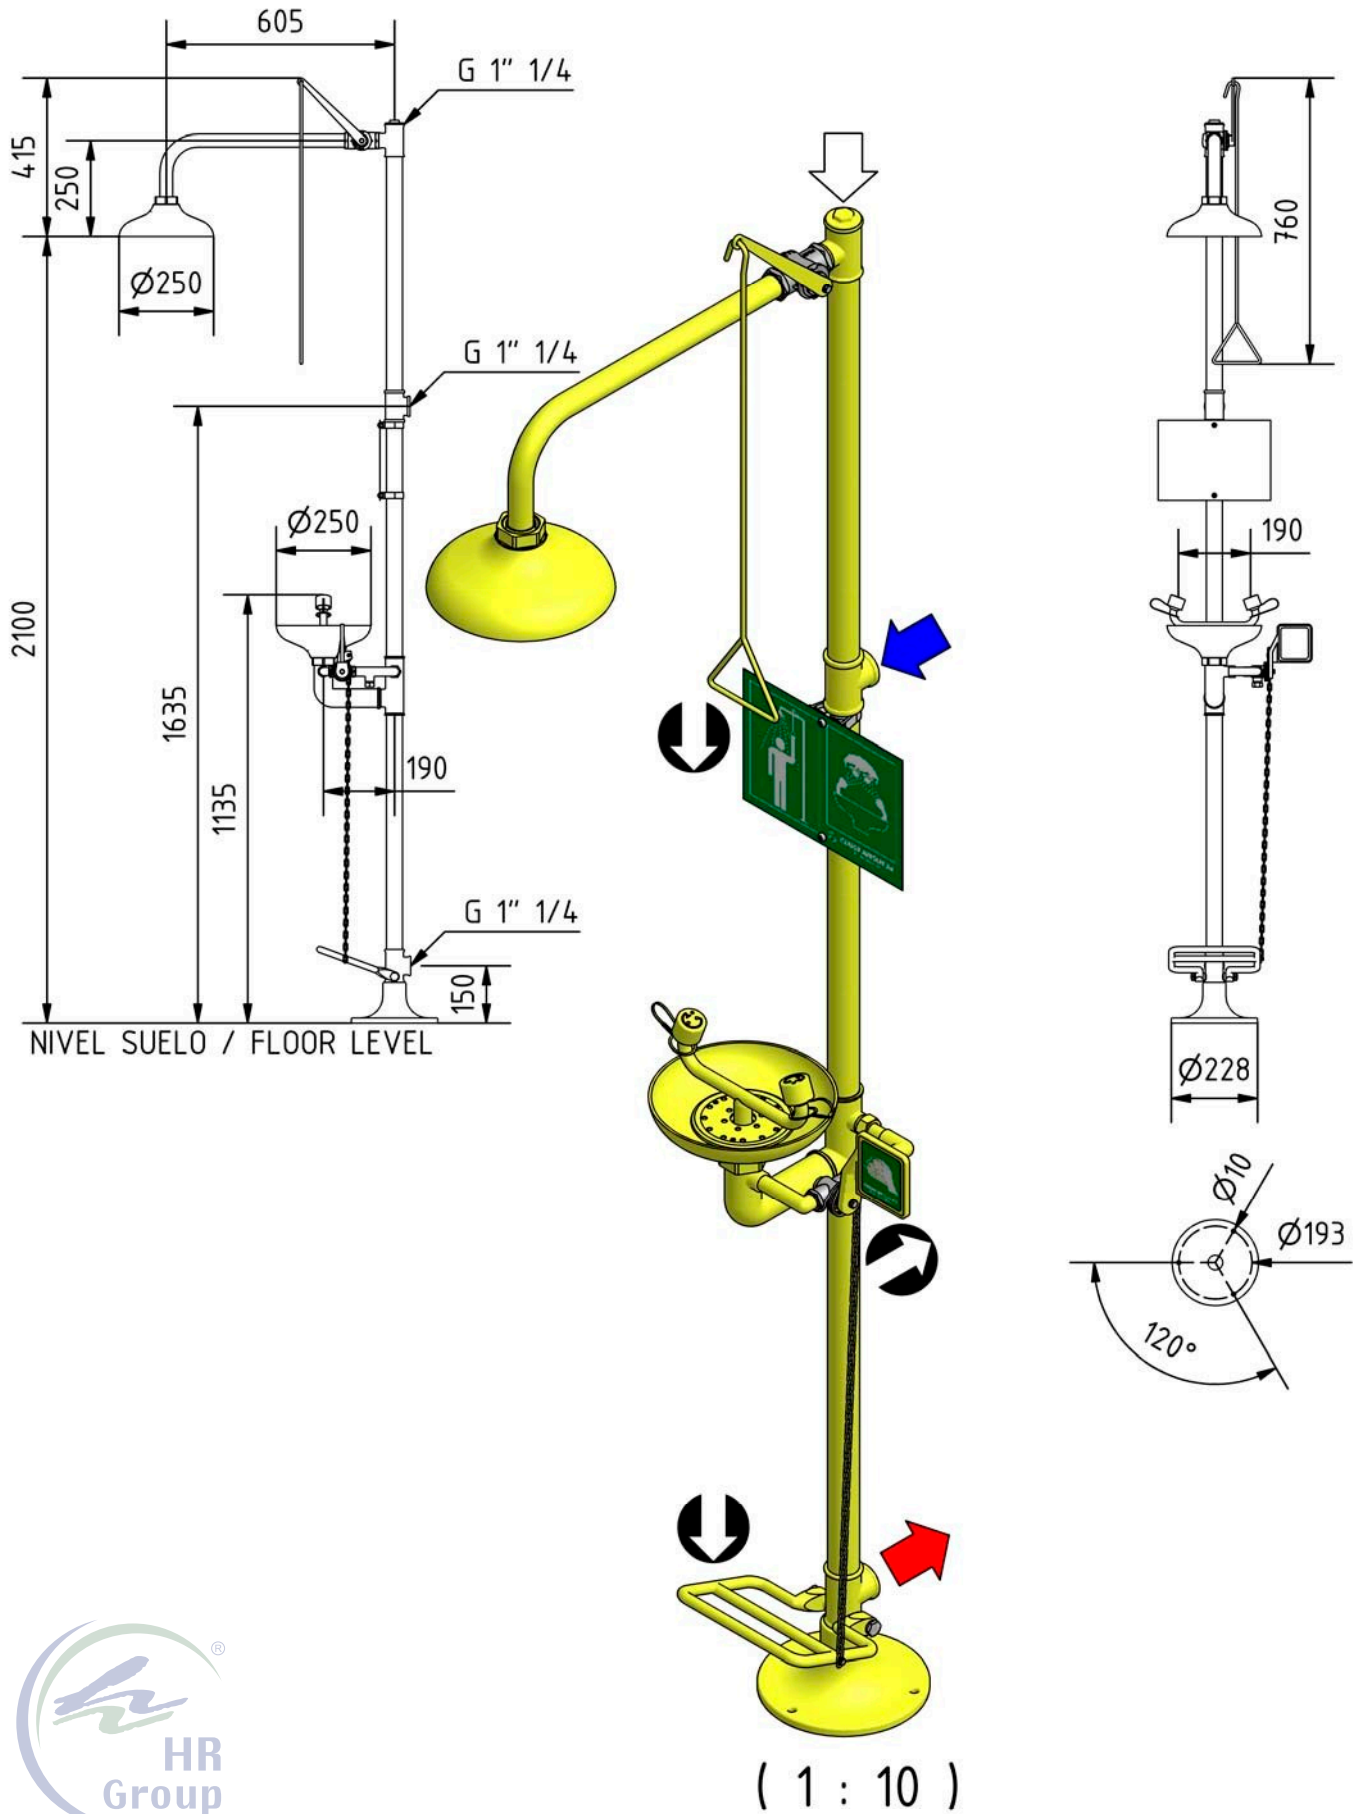

ESQUEMA DE MONTAGEM

Dimensões em mm

HR Protecção, S.A.
Lugar do Pombal, Zona Industrial do Salgueiro - Apart. 189
3534-909 Mangualde
Tel.: +351 232 620 620 Fax.: + 351 232 610 333

www.hrgroup.pt
www.hrproteccao.pt